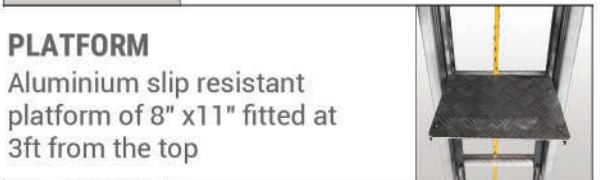

MNO.13 ALUMINIUM SELF SUPPORTED EXTENSION LADDER WITH POLYMER WHEELS

AVAILABLE SIZES

Closed	Extended	Max, Reachable height
8ft (2.44 M)	14ft (4.27 M)	17ft (5.18 M)
10ft (3.05 M)	17ft (5.18 M)	20ft (6.1 M)
12ft (3.66 M)	21ft (6.4 M)	25ft (7.62 M)
14ft (4.27 M)	25ft (7.62 M)	28ft (8.54 M)
16ft (4.88 M)	29ft (8.84 M)	32ft (9.76 M)
18ft (5.49 M)	32ft (9.76 M)	35ft (10.67 M)
20ft (6.1 M)	35ft (10.67 M)	38ft (11.59 M)